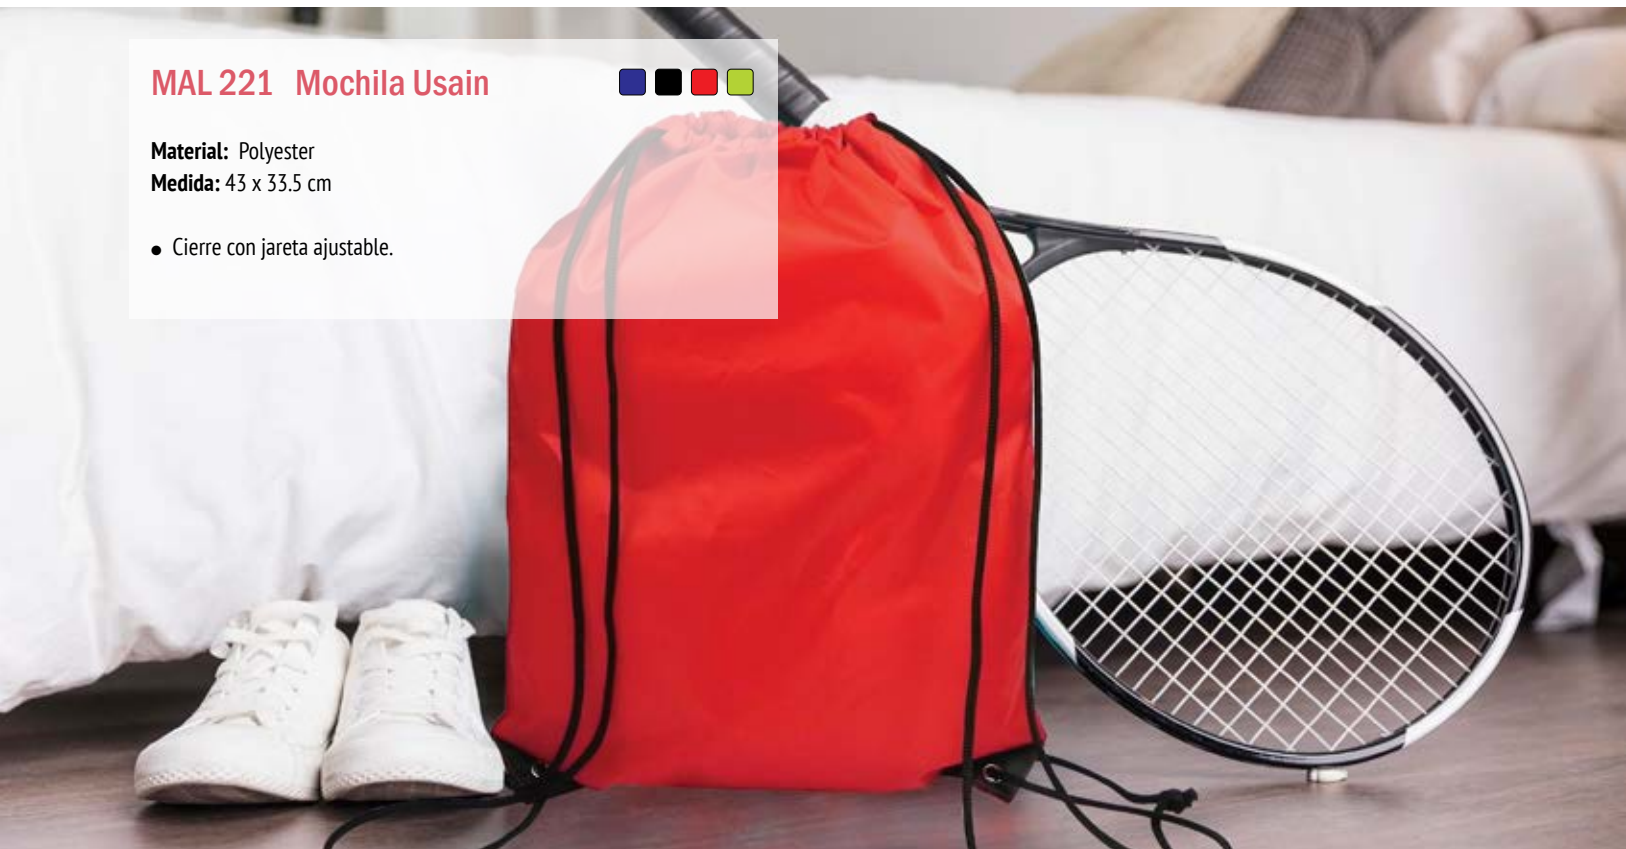

Material: Polyester

Medida: 43 x 34 x 15 cm

- Compartimento principal con cierre en correa ajustable.
- Alforjas laterales con cierre en zipper y bolsillos adicionales en mesh.
- Práctico compartimento inferior con cierre en zipper.

MAL 221 Mochila Usain ■ ■ ■ ■

Material: Polyester

Medida: 43 x 33.5 cm

- Cierre con jareta ajustable.